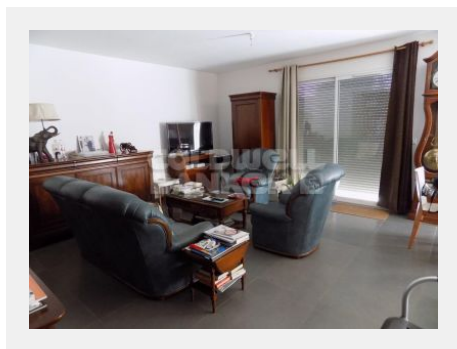

MAZET

pdf_Information

Référence	2326
Prix	870 € / Mois
Ville	Saint-Rémy-de-Provence
Pièces	3 pièces
Surface	70 m ²

Facilities

Double vitrage, Éclairage extérieur

Jolie villa neuve et lumineuse, à 10 minutes à pied du centre ville comprenant un grand séjour/cuisine aménagée et équipée, 2 chambres avec grands placards, une salle d'eau avec grand placard, WC séparés. Grande terrasse. Emplacement parking sous le tilleul.