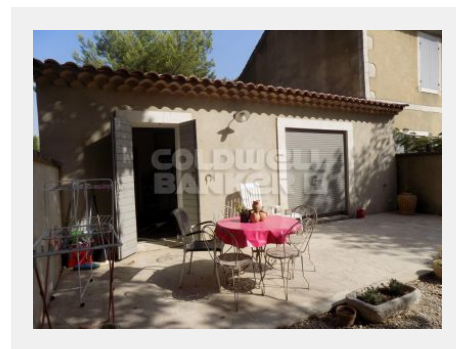

MAZET

pdf_Information

Référence	2326
Prix	870 € / Mois
Ville	Saint-Rémy-de-Provence
Pièces	3 pièces
Surface	70 m ²

Facilities

Double vitrage, Éclairage extérieur

Jolie villa neuve et lumineuse, à 10 minutes à pied du centre ville comprenant un grand séjour/cuisine aménagée et équipée, 2 chambres avec grands placards, une salle d'eau avec grand placard, WC séparés. Grande terrasse. Emplacement parking sous le tilleul.