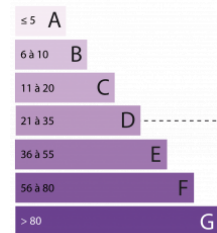

Pièces

1 pièce

Surface

30 m²

Services

Digicode

Paris 5^{ème} - Panthéon - Sorbonne.

A proximité du jardin du Luxembourg. Au cœur du 5^{ème} arrondissement, quartier historique, animés et agréables à vivre, grand studio de 30M² au premier étage. Il se compose d'une pièce de vie, d'un vrai coin nuit, d'une cuisine séparée, d'une salle de bains.

Coup de cœur ! Produit unique sur ce secteur !

Logement économe

220
kWh_{ep}/m².an

Logement énergivore

Faible émission de GES

25
kg_{accor}/m².an

Forte émission de GES

PARIS WEST RESIDENTIAL