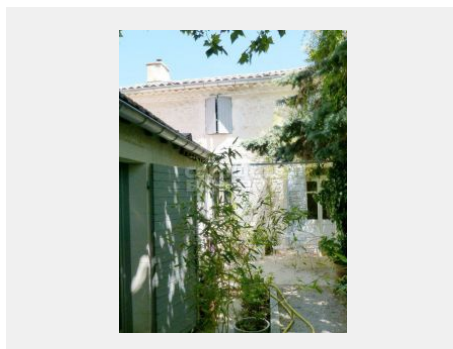

Proche centre, charmante MAISON de village 3 chbres, jardin.

pdf_Information

Référence	2308
Prix	337 050 €
Ville	<i>Saint-Rémy-de-Provence</i>
Pièces	5 pièces
Surface	90 m ²
Plot of land area	126 sq m

A 5 minutes à pied du centre ville, au calme, charmante MAISON de village comprenant au rez-de-chaussée : cuisine, arrière cuisine, séjour-salon, une chambre avec sa salle d'eau privative, w-c, buanderie. A l'étage : 2 chambres, salle de bains. Cour exposée sud avec une agréable terrasse accessible aussi bien de la cuisine que du salon. A visiter rapidement!