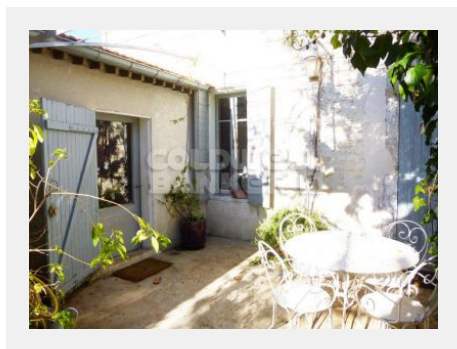

Proche centre, charmante MAISON de village 3 chbres, jardin.

pdf_Information

Référence	2308
Prix	337 050 €
Ville	<i>Saint-Rémy-de-Provence</i>
Pièces	5 pièces
Surface	90 m ²
Plot of land area	126 sq m

A 5 minutes à pied du centre ville, au calme, charmante MAISON de village comprenant au rez-de-chaussée : cuisine, arrière cuisine, séjour-salon, une chambre avec sa salle d'eau privative, w-c, buanderie. A l'étage : 2 chambres, salle de bains. Cour exposée sud avec une agréable terrasse accessible aussi bien de la cuisine que du salon. A visiter rapidement!