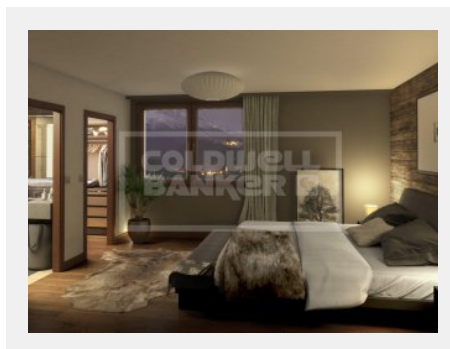

Vente Appartement - Megève Prariand

Détails

Référence	1822
Prix	393 000 €
Ville	Megève
Pièces	2 pièces
Surface	49 m ²

Services

Double vitrage, Ascenseur, Volets roulants électriques

Situé dans un environnement champêtre et ensoleillé, face au massif du Mont-Blanc et de Rochebrune, le Silver Lodge constitue un hameau résidentiel de quatre chalets totalisant 40 appartements de grand standing conçus avec des matériaux de qualité et un souci constant du détail.

Cet appartement aux prestations de qualité est composé d'une chambre, d'une salle de douches, d'une cuisine américaine équipée et d'un bel espace salon/salle à manger donnant accès sur une agréable terrasse idéalement exposée Sud-Est et profitant d'une vue dégagée s...