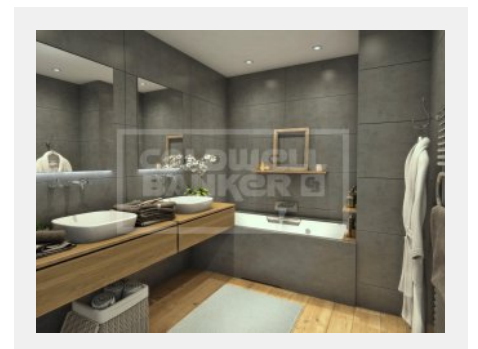

Vente Appartement - Megève Prariand

Détails

Référence	1822
Prix	393 000 €
Ville	Megève
Pièces	2 pièces
Surface	49 m ²

Services

Double vitrage, Ascenseur, Volets roulants électriques

Situé dans un environnement champêtre et ensoleillé, face au massif du Mont-Blanc et de Rochebrune, le Silver Lodge constitue un hameau résidentiel de quatre chalets totalisant 40 appartements de grand standing conçus avec des matériaux de qualité et un souci constant du détail.

Cet appartement aux prestations de qualité est composé d'une chambre, d'une salle de douches, d'une cuisine américaine équipée et d'un bel espace salon/salle à manger donnant accès sur une agréable terrasse idéalement exposée Sud-Est et profitant d'une vue dégagée s...