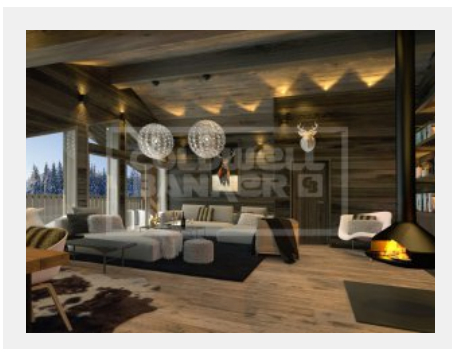

Vente Appartement - Megève Prariand

Détails

Référence	1822
Prix	393 000 €
Ville	Megève
Pièces	2 pièces
Surface	49 m ²

Services

Double vitrage, Ascenseur, Volets roulants électriques

Situé dans un environnement champêtre et ensoleillé, face au massif du Mont-Blanc et de Rochebrune, le Silver Lodge constitue un hameau résidentiel de quatre chalets totalisant 40 appartements de grand standing conçus avec des matériaux de qualité et un souci constant du détail.

Cet appartement aux prestations de qualité est composé d'une chambre, d'une salle de douches, d'une cuisine américaine équipée et d'un bel espace salon/salle à manger donnant accès sur une agréable terrasse idéalement exposée Sud-Est et profitant d'une vue dégagée s...