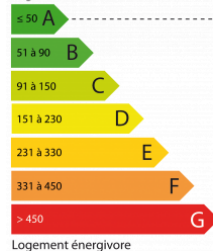

Une courette conçue pour les moments de détente est un véritable atout.

DPE et GES non applicables. Surface Carrez 57.05m². Copropriété de 3 lots. Charges annuelles prévisionnels 600€. Absence de procédure en cours. Honoraires sont à la charge du vendeur.

Pour ...

Logement économe

Logement économe

Faible émission de GES

Forte émission de GES