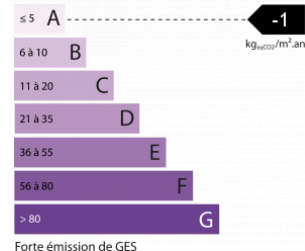

Une courette conçue pour les moments de détente est un véritable atout.

DPE et GES non applicables. Surface Carrez 57.05m². Copropriété de 3 lots. Charges annuelles prévisionnels 600€. Absence de procédure en cours. Honoraires sont à la charge du vendeur.

Pour ...

Logement économe

Logement économe

Faible émission de GES

Forte émission de GES