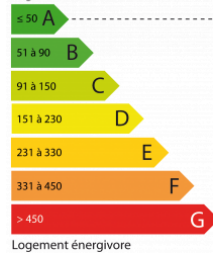

DPE et GES non applicables. Surface Carrez 56.59m<sup>2</sup>. Copropriété de 3 lots. Charges annuelles prévisionnels 600€. Absence de procédure en cours. ...

Logement économe

Faible émission de GES