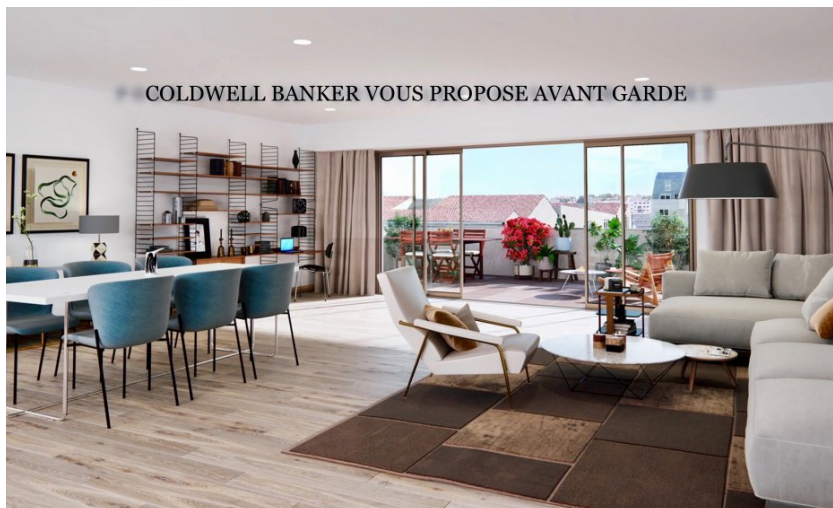

## Parc Rivière - Joli Appartement 4 pièces avec une grande loggia exposé Sud

*4 pièces*

Surface

*83 m<sup>2</sup>*

Dans le quartier du joli parc rivière et à quelques minutes à pied du centre de Bordeaux, venez découvrir ce charmant appartement 4 pièces de 82,5 m<sup>2</sup> au deuxième étage d'une future réalisation aux prestations haut de gamme.

L'appartement, situé au 2<sup>ème</sup>/3 étages, dispose d'une jolie loggia de 13,95 m<sup>2</sup> exposée Sud qui vous permettra, grâce aux baies vitrées du salon de prolonger votre pièce à vivre vers l'extérieur.