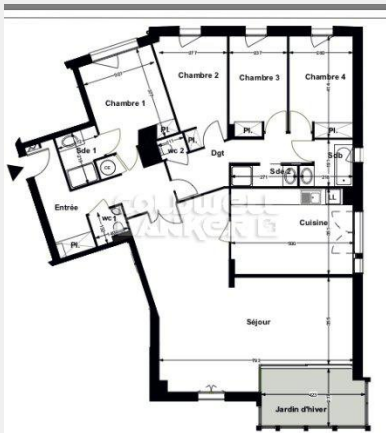

Votre conseillère basée sur Maisons Laffitte. N'hésitez pas à m'appeler pour tout renseignement complémentaire.

R+1

Tableau des surfaces

| | |
|--------------------------------|-----------------------------|
| Entrée | 13,29 m ² |
| Séjour | 44,28 m ² |
| Cuisine | 17,10 m ² |
| Chambre 1 | 11,21 m ² |
| Chambre 2 | 10,59 m ² |
| Chambre 3 | 9,34 m ² |
| Chambre 4 | 10,48 m ² |
| SdB | 3,54 m ² |
| Side 1 | 3,34 m ² |
| Side 2 | 2,33 m ² |
| WC 1 | 1,69 m ² |
| WC 2 | 0,89 m ² |
| Dég. | 7,91 m ² |
| Total surface habitable | 135,97 m² |
| Jardin d'hiver | 9,86 m ² |