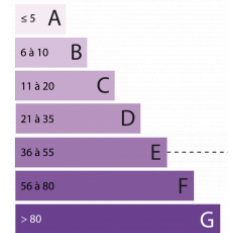

174
kWh_{ep}/m².an

Logement énergivore

Faible émission de GES

40
kg_{CO2}/m².an

Forte émission de GES