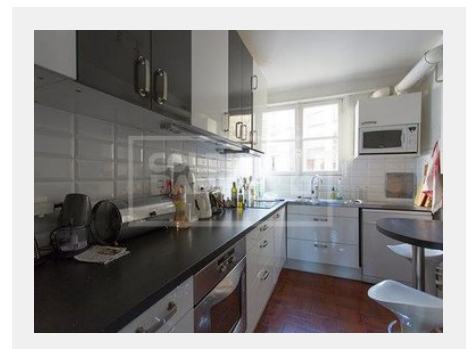

www.coldwellbanker.fr