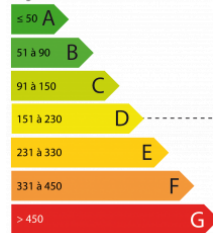

Logement économe

174  
kWh<sub>ep</sub>/m<sup>2</sup>.an

Logement énergivore

Faible émission de GES

40  
kg<sub>CO2</sub>/m<sup>2</sup>.an

Forte émission de GES

[www.coldwellbanker.fr](http://www.coldwellbanker.fr)