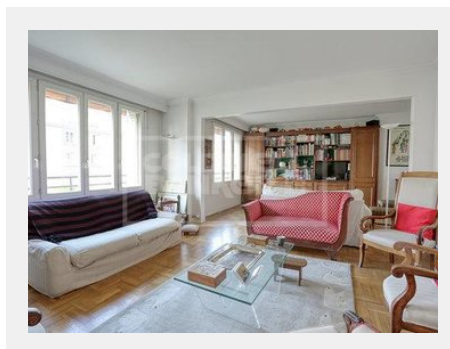

www.coldwellbanker.fr