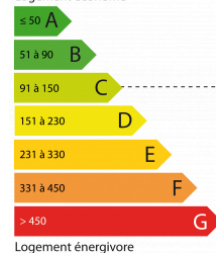

Services

Piscine

Véritable coup de coeur pour cette villa familiale de 12 pièces située sur la Presqu'île du Cap Ferret, à Petit Piquey. Cette villa esprit bassin propose une capacité d'accueil intéressante avec ses 9 chambres (dont deux dortoirs) avec une possibilité de près de 30 couchages. Son séjour spacieux est prolongé par une large terrasse, qui surplombe l'espace jardin et piscine. Vous tomberez sous le charme !

Sa situation géographique et son agencement vous offre un éventail de possibilités : maison familiale pour une activité de chambre d'hôtes ou pour la location saisonnière (court ou long séjour). Bonne rentabilité possible.

Petit Piquey vous propose des commerces de proximité, des activités sportives (centre hippique, surf, golf etc) Les plages du bassin et de l'océan ne sont qu'à quelques minutes en vélo.

Produit rare à découvrir. Dossier sur demande.

Votre contact : Muriel NOUYERS 06 14 77 59 96

DPE C91 et A4. Honoraires à charge vendeur

Logement économe